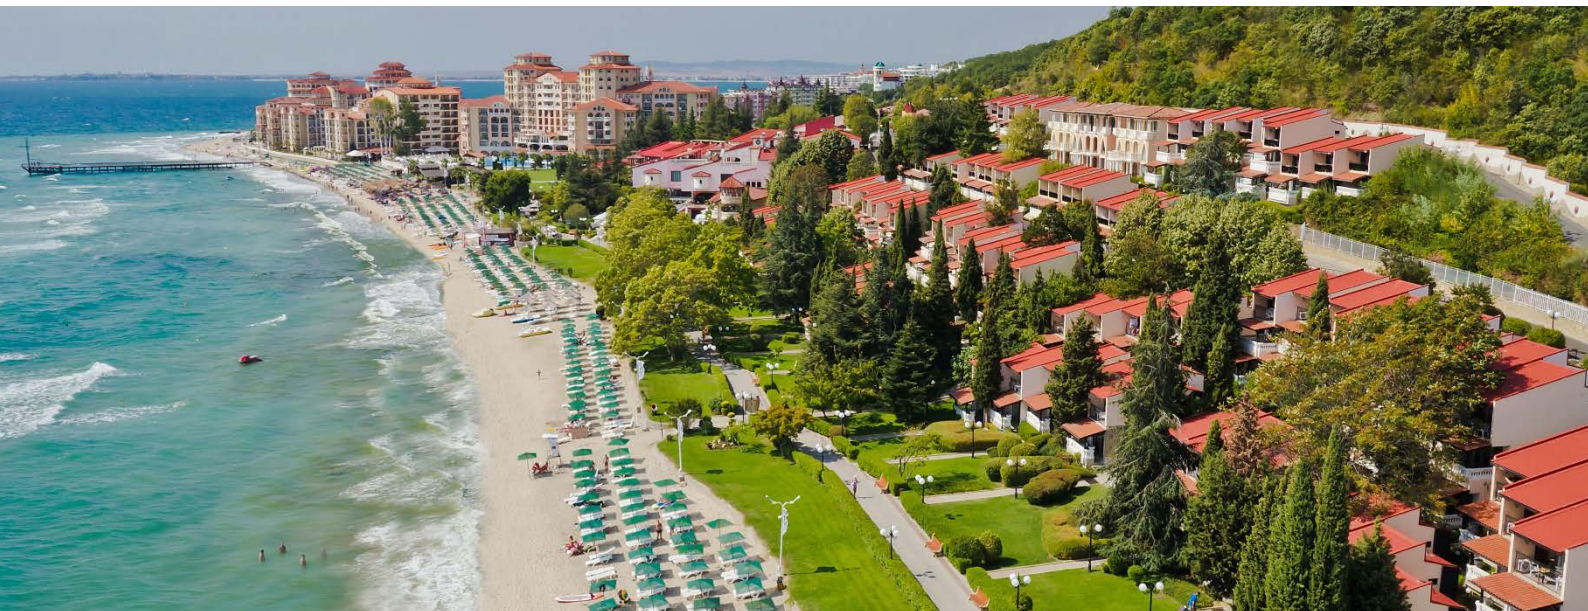

ALL-INCLUSIVE
2021